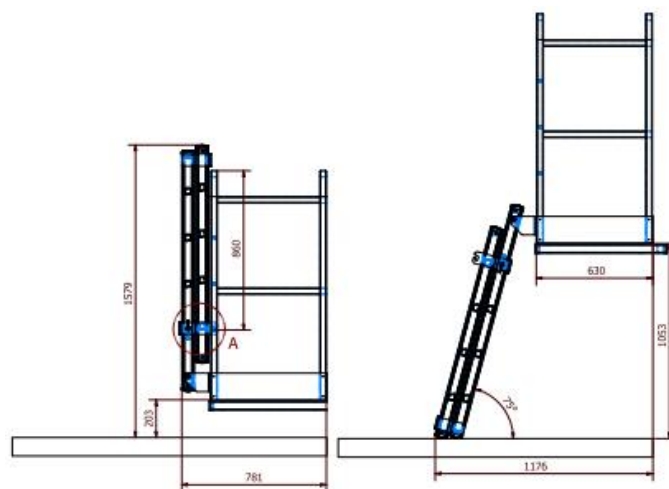

Il PL200 ha una capacità di sollevamento fino a 150 kg e un'altezza di sollevamento fino a 3,80 metri.

La piattaforma di lavoro con 4 ruote piroettanti può essere staccata dal sollevatore in modo rapido e semplice. Grazie al peso ridotto e alle dimensioni compatte (anche per il trasporto), il PL200 può essere utilizzato per molti scopi e può essere facilmente trasportato. Conforme alla norma EN-131-7.

E' possibile acquistare solo la piattaforma dotata di ruote e scala per accedersi. Si adatta alla serie di sollevatori Medium e Large.

### Piattaforma

Cod.art.	Descrizione	Portata [kg]	Altezza [cm]	Lungh. [cm]	Larg. [cm]	Peso [kg]
A0P1500	Piattaforma singola per sollevatori serie Medium e Large	150	157	66	63	21

Modello	Lunghezza Piattaforma [cm]	Larghezza Piattaforma [cm]	H. Tot. Chiuso [m]	H. da Terra Chiuso [cm]	H. Scala Chiusa [cm]	Larghezza Sistema Chiuso [cm]	Larghezza Sistema Aperto [m]	Angolo Appoggio Scala [°]	H. da Terra Piattaforma [m]
P1500	66	63	1,58	20,3	86	78,1	1,18	75	1,06