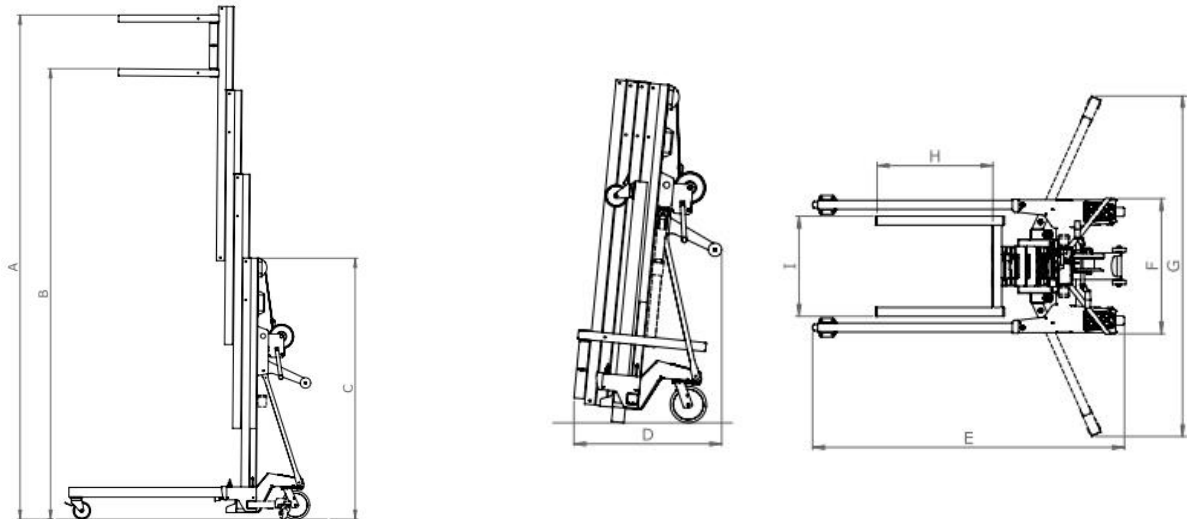

## Serie "LE" Large Electric

I sollevatori della serie **Large Electric** sono cinque: LE395 LE476 LE575 LE620 LE752.

Hanno portata massima di 350 kg e altezze di sollevamento da 3,95 m a 7,52 m.

La serie Large Electric presenta le stesse caratteristiche della serie Large. Versione elettrica con motore e pulsantiera. Salita e discesa controllata. Base in acciaio zincato. Profilo dell'albero in alluminio brevettato. Marcatura CE.

### Serie Large Electric "LE"

Cod.art.	Mod.	Descrizione	H. max di sollev. [m]		Portata [kg]	Peso [kg]
			forche alte	forche basse		
A0LE395	Lift LE 395	Carrello Sollevatore manuale Lift LE 395	3,95	3,56	350	145
A0LE476	Lift LE 476	Carrello Sollevatore manuale Lift LE 476	4,76	4,37		155
A0LE575	Lift LE 575	Carrello Sollevatore manuale Lift LE 575	5,75	5,36		170
A0LE620	Lift LE 620	Carrello Sollevatore manuale Lift LE 620	6,20	5,81	300	180
A0LE752	Lift LE 752	Carrello Sollevatore manuale Lift LE 752	7,52	7,13		195
A00ML00	Serie M/L	Prolunghe per forche da 65 a 100 cm Serie Medium/Large	-	-	-	3,0

Modello	H. Max forche alte (A) [m]	H. Max forche basse (B) [m]	H. Chiuso (C) [m]	Lung. Chiuso (D) [cm]	Lung. Operativo (E) [m]	Larghezza (F) [cm]	Larghezza con barre (G) [m]	Lung. Forche (H) [cm]	Larg. Forche (I) [cm]
Lift LE 395	3,95	3,56	1,60	77	1,59	77	-	65	55
Lift LE 476	4,76	4,37	1,87	77	1,59	77	-	65	55
Lift LE 575	5,75	5,36	2,20	77	1,76	77	-	65	55
Lift LE 620	6,20	5,81	1,87	83	1,76	77	1,90	65	55
Lift LE 752	7,52	7,13	2,20	83	1,88	77	1,90	65	55