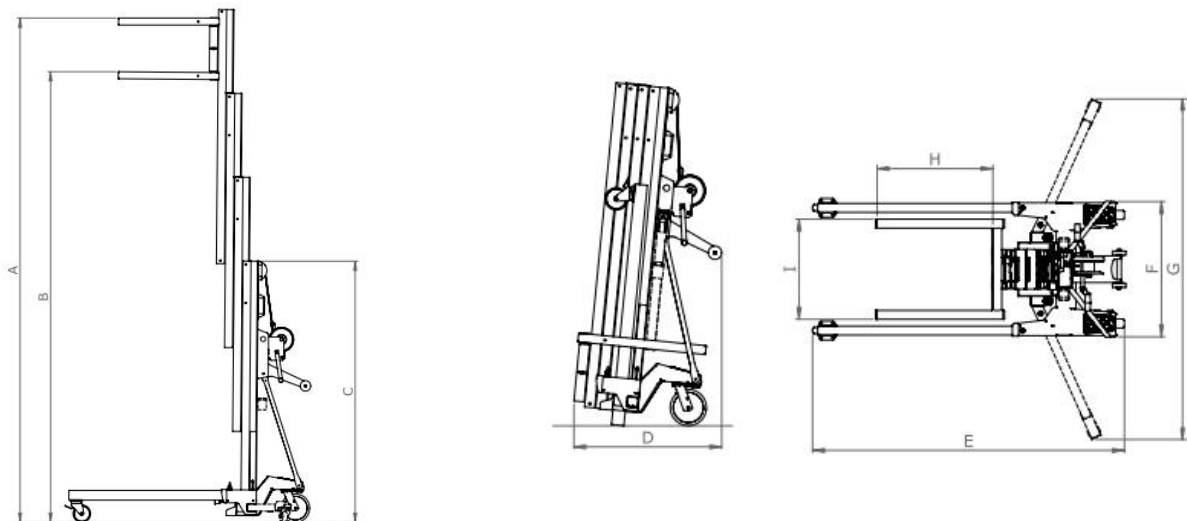

Serie "L" Large

I sollevatori della serie **Large** sono cinque:
L395 L476 L575 L620 L752.

Hanno portata massima di 350 kg e altezze di sollevamento da 3,95 m a 7,52 m.

La serie Large è una generazione completamente nuova di sollevatori di materiali. La facilità d'uso, la comprovata riduzione dell'usura, la capacità di sollevamento di 350 kg e l'argano silenzioso applicato fanno di questo sollevatore per materiali il migliore in assoluto tra i sollevatori per materiali.

Argano silenzioso standard con doppie leve. Le grandi rotelle di bloccaggio sul retro aumentano la facilità di movimento con carichi pesanti. Il sistema di bloccaggio brevettato impedisce l'estensione incontrollata o prematura delle sezioni dell'albero.

Cuscinetti rinforzati nelle pulegge. L'esclusivo sistema di gestione dei cavi nella sezione dell'albero riduce l'usura degli elementi dell'albero e del cavo d'acciaio. Base in acciaio zincato. Profilo dell'albero in alluminio brevettato. Marcatura CE.

Modello	H. Max forche alte (A) [m]	H. Max forche basse (B) [m]	H. Chiuso (C) [m]	Lung. Chiuso (D) [cm]	Lung. Operativo (E) [m]	Larghezza (F) [cm]	Larghezza con barre (G) [m]	Lung. Forche (H) [cm]	Larg. Forche (I) [cm]
Lift L 395	3,95	3,56	1,60	77	1,59	77	-	65	55
Lift L 476	4,76	4,37	1,87	77	1,59	77	-	65	55
Lift L 575	5,75	5,36	2,20	77	1,76	77	-	65	55
Lift L 620	6,20	5,81	1,87	83	1,76	77	1,90	65	55
Lift L 752	7,52	7,13	2,20	83	1,88	77	1,90	65	55