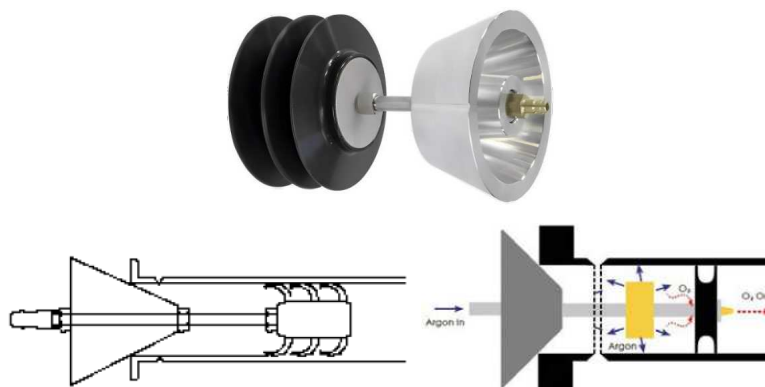

## Flange-Cone

dischetti ingasatori tripli con cono in alluminio

Flange-Cone è uno strumento versatile progettato per la saldatura di flange, giunti e tubi di breve durata. Lo strumento è costituito da un cono in alluminio, un tubo di collegamento del gas e il noto e collaudato disco Tri-Flex con un diffusore di gas integrato in acciaio inossidabile sinterizzato. La costruzione del diffusore di gas garantisce un flusso laminare di gas senza turbolenze durante lo spurgo e il processo di saldatura. Le portate di gas in litri/minuto durante lo spurgo sono il 10% del diametro interno (mm) del tubo e i tempi di spurgo tipici sono inferiori a 1,5 minuti. Un ulteriore vantaggio del Flange-Cone è che può essere utilizzato come allineatore delle sezioni di tubo e centrarle allo stesso tempo.