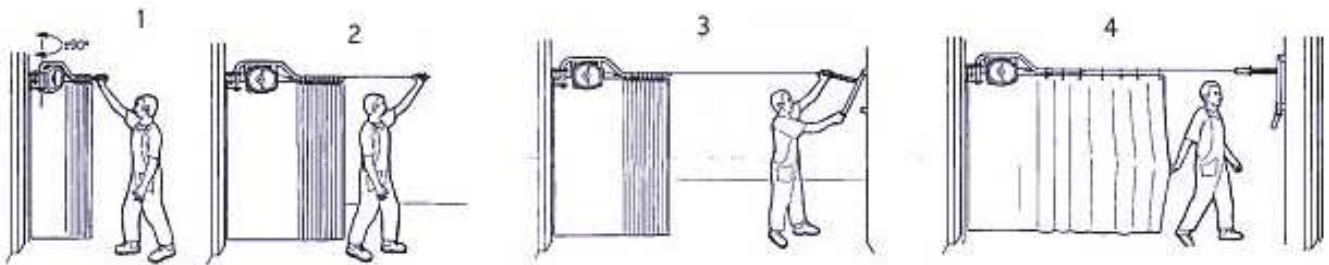

ARROTOLATORE PER TENDE AD ANELLI

“ Trattenere sempre il cavo durante il riavvolgimento per impedire danni all'apparecchio, a persone o a cose circostanti.”

cod. art	articolo	lunghezza
9661000	arrotolatore per tende ad anelli L8	8 metri
9661001	arrotolatore per tende ad anelli L11	11 metri